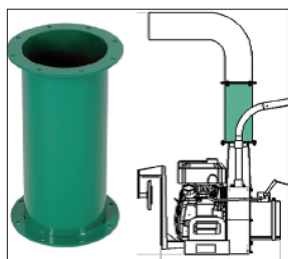

KOMUNÁLNÍ VYSAVAČE

TYP DL140ISEEU a DL180IVEEU

Profesionální komunální vysavače jsou dostatečně výkonné pro úklid listí, smetí, komunálního odpadu a dalších nečistot například po hudebních akcích, veletrzích a jiných. Patří ke špičce ve své kategorii a typickými vlastnostmi těchto vysavačů jsou vysoký výkon, jednoduchá manipulace a nenáročná údržba. Odpad je nasáván ohebnou, průhlednou TPU hadicí o \varnothing 25 cm (termoplastická polyuretanová hadice vyztužená ocelovým drátem) s držákem a drcen 4 až 6 noži s ozubením a dále komínem (nastavitelný o 45 stupňů ve standardu), dopravován na vůz, kontejner apod. Typy 1401 a 1801 jsou vybaveny elektrickým startérem, motorem Subaru anebo dvouválcovým B&S Vanguard o výkonu 14 a 18 koní a průměrem turbíny 41 cm. Lze je namontovat svorkami anebo ližinami na dno vleku či auta anebo jej namontovat do závěsu třídy III.

TYP	MOTOR	SACÍ HADICE	Ø KOMÍN	LOPATKY	Výkon turbíny	ROZMĚRY VÝŠKA x ŠÍŘKA x DÉLKA VÁHA
DL1401SE	Subaru 14 hp	25x300 cm	18 cm	4 nože, 8 sekacích bodů	95 m ³ /min	122x69x79 cm 111 kg
DL1801VE	Vanguard 2V 18 hp	25x300 cm	18 cm		95 m ³ /min	122x69x79 cm 132 kg

Usměrňovací štít na komín.
Obj. č.: 812295

Sada prodloužení komínu
(o 39 cm, Obj. č.: 812273)

Sada pro uchycení na bočnice pro
DL1401 i DL1801. Obj. č.: 812260

Výkynný závěs pro III. třídu, zajišťující na 90° a 180° pro snadné nakládání. Obj. č. SAH34

Ocelová turbína Piranha TM Blade s dvojitým drcením materiálu. Ozubené konce lopatek s 8 sekacími body pro redukci objemu v poměru 12:1

Sada pro boční montáž na korbu. Pro DL1401 i DL1801.
Obj. č.: SBSA6