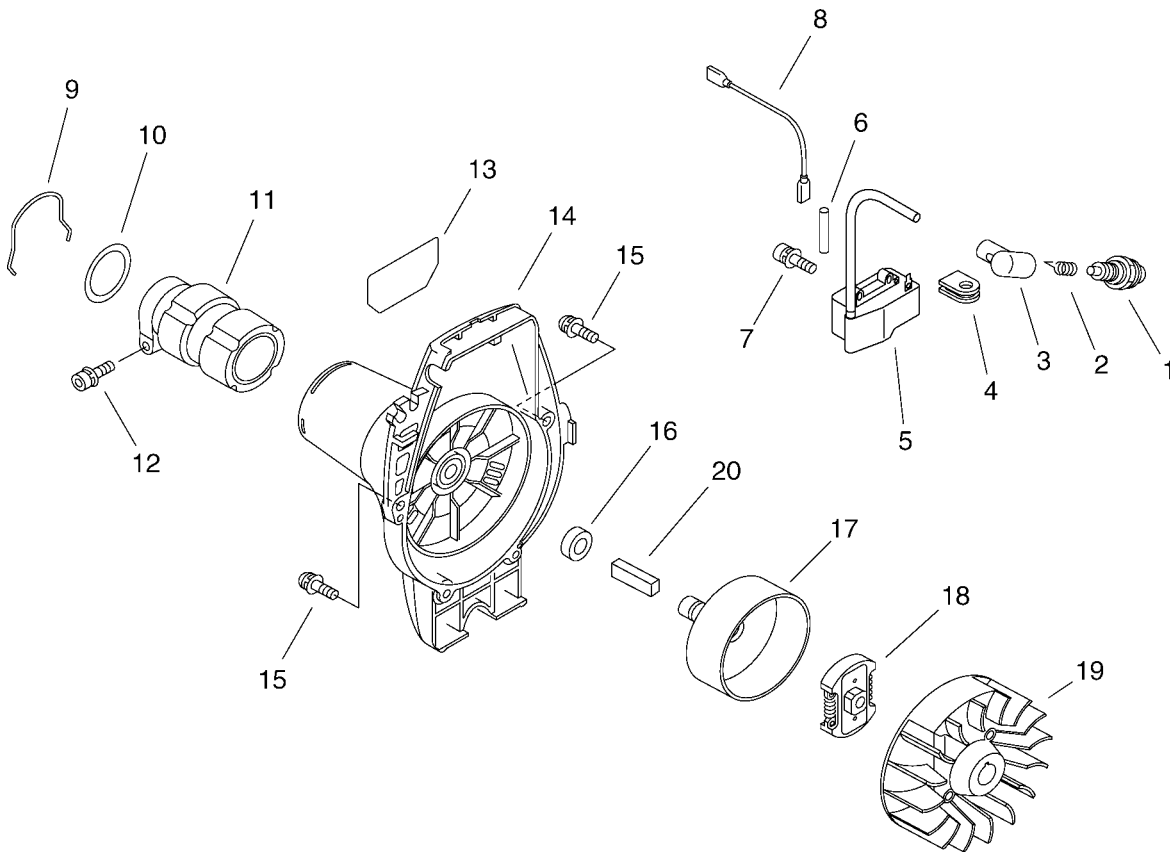

ECHO®

SRM-220 ES

KEY	LV	PART NUMBER	Q'TY	DESCRIPTION	REMARKS
1		A130-000540	1	CYLINDER	
2		900162-05022	2	BOLT, H.S. 5*22	
3		V100-000160	1	GASKET,CYL	
4		P021-007712	1	PISTON KIT	
5	+	A101-000090	1	RING,PISTON	
6	+	100013-11520	1	PIN, PISTON	
7	+	100015-04630	2	CIRCLIP, PISTON PIN	
8	+	100014-11520	2	SPACER, PISTON PIN	
9		100204-52132	1	CRANKCASE KIT	
10	+	100212-42031	2	OILSEAL	
11	+	900162-05028	3	BOLT, H.S. 5*28	
12	+	100242-42030	1	GASKET, CRANKCASE	
13	+	94035-36201	2	BEARING BALL	
14	+	100215-03930	2	PIN, DOWEL	
15		A011-000101	1	CRANKSHAFT,ASM	
16	+	V553-000010	1	BEARING,NEEDLE 8	
17		900253-05020	1	SCREW 5*20	
18		A162-000130	1	GUARD, TOP	
19		A160-000890	1	COVER,CYLINDER	
20		V202-000090	2	BOLT,4	
21		X505-002310	1	LABEL,CAUTION	

KEY	LV	PART NUMBER	Q'TY	DESCRIPTION	REMARKS
1		A425-000000	1	SPARKPLUG	
2		159011-03432	1	COIL, SPARK PLUG	
3		159012-03433	1	CAP, SPARK PLUG	
4		156112-40630	1	GROMMET	
5		A411-000140	1	COIL,IGNITION	
6		V475-003960	1	TUBE	
7		900162-04020	2	BOLT, H.S. 4*20	
8		162010-52830	1	LEAD, GROUND	
9		660316-55630	1	CLIP	
10		V315-000030	1	WASHER,CIRCULAR 30	
11		A575-000110	1	FIXTURE,MAIN PIPE	
12		91118-05028	1	BOLT	
13		X547-000530	1	LABEL,ECHO	
14		A172-000320	1	COVER,FAN	
15		91363-04016	4	SCREW	
16		175313-20430	1	RING, FELT	
17		175005-44331	1	DRUM, CLUTCH	
18		175000-56831	1	CLUTCH ASSEMBLY	
19		A409-000210	1	ROTOR,MAGNETO	
20		V376-000990	1	SPACER	

KEY	LV	PART NUMBER	Q'TY	DESCRIPTION	REMARKS
1		A052-000180	1	PULLEY,ASM STARTER	
2	+	P022-002100	2	E-RING	
3	+	P022-006510	2	SPRING, RETURN	
4	+	P022-006850	2	PAWL, STARTER	
5		A051-000740	1	STARTER,RECOIL	
6	+	177236-61830	1	SCREW	
7	+	P022-008280	1	PLATE, CAM	
8	+	P022-008270	1	SPRING,DAMPER	
9	+	P022-008260	1	ROPE	
10	+	P022-006830	1	DRUM	
11	+	177220-42030	1	SPRING, REWIND	
12	+	177246-11120	1	CLIP, STARTER ROPE	
13	+	177228-27030	1	GRIP, STARTER	
14	+	177227-42030	1	GUIDE, ROPE	
15		V202-000090	2	BOLT,4	
16		X502-000330	1	LABEL,ECHO	