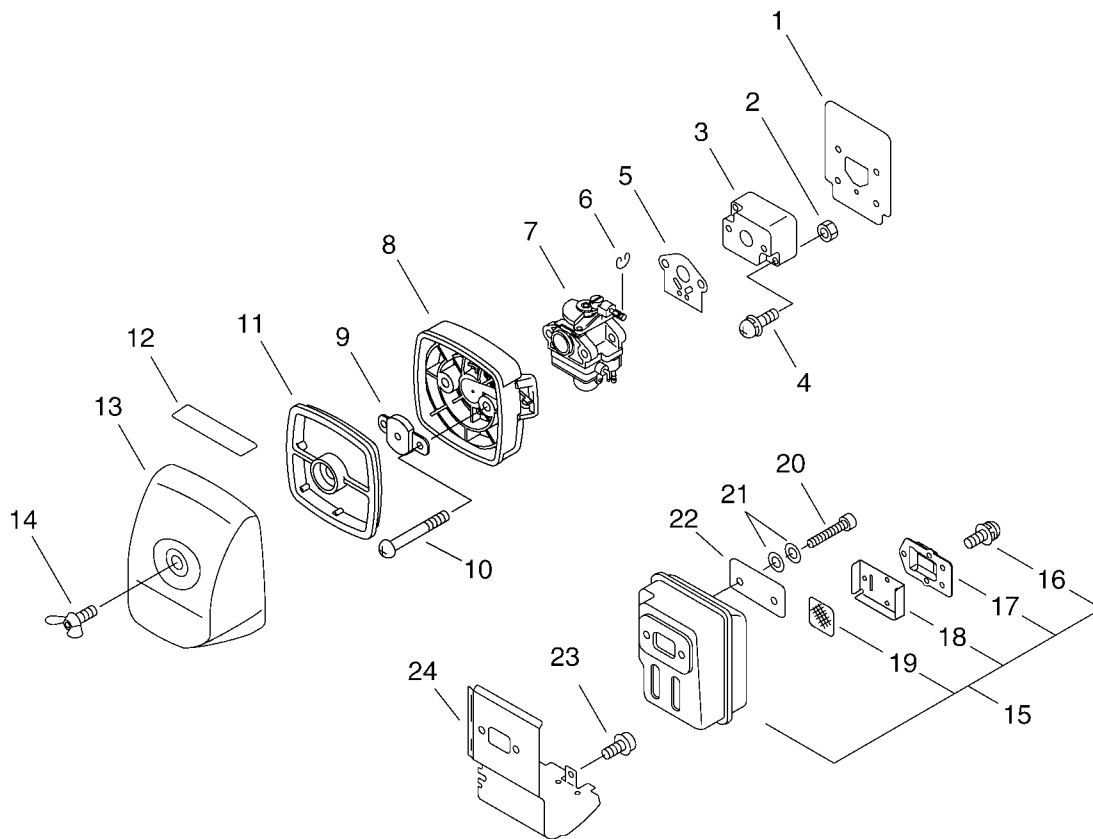

ECHO®

SRM-220 ES

KEY	LV	PART NUMBER	Q'TY	DESCRIPTION	REMARKS
1		A130-000540	1	CYLINDER	
2		900162-05022	2	BOLT, H.S. 5*22	
3		V100-000160	1	GASKET,CYL	
4		P021-007712	1	PISTON KIT	
5	+	A101-000090	1	RING,PISTON	
6	+	100013-11520	1	PIN, PISTON	
7	+	100015-04630	2	CIRCLIP, PISTON PIN	
8	+	100014-11520	2	SPACER, PISTON PIN	
9		100204-52132	1	CRANKCASE KIT	
10	+	100212-42031	2	OILSEAL	
11	+	900162-05028	3	BOLT, H.S. 5*28	
12	+	100242-42030	1	GASKET, CRANKCASE	
13	+	94035-36201	2	BEARING BALL	
14	+	100215-03930	2	PIN, DOWEL	
15		A011-000101	1	CRANKSHAFT,ASM	
16	+	V553-000010	1	BEARING,NEEDLE 8	
17		900253-05020	1	SCREW 5*20	
18		A162-000130	1	GUARD, TOP	
19		A160-000890	1	COVER,CYLINDER	
20		V202-000090	2	BOLT,4	
21		X505-002310	1	LABEL,CAUTION	

KEY	LV	PART NUMBER	Q'TY	DESCRIPTION	REMARKS
1		A425-000000	1	SPARKPLUG	
2		159011-03432	1	COIL, SPARK PLUG	
3		159012-03433	1	CAP, SPARK PLUG	
4		156112-40630	1	GROMMET	
5		A411-000140	1	COIL,IGNITION	
6		V475-003960	1	TUBE	
7		900162-04020	2	BOLT, H.S. 4*20	
8		162010-52830	1	LEAD, GROUND	
9		660316-55630	1	CLIP	
10		V315-000030	1	WASHER,CIRCULAR 30	
11		A575-000110	1	FIXTURE,MAIN PIPE	
12		91118-05028	1	BOLT	
13		X547-000530	1	LABEL,ECHO	
14		A172-000320	1	COVER,FAN	
15		91363-04016	4	SCREW	
16		175313-20430	1	RING, FELT	
17		175005-44331	1	DRUM, CLUTCH	
18		175000-56831	1	CLUTCH ASSEMBLY	
19		A409-000210	1	ROTOR,MAGNETO	
20		V376-000990	1	SPACER	

KEY	LV	PART NUMBER	Q'TY	DESCRIPTION	REMARKS
1		A052-000180	1	PULLEY,ASM STARTER	
2	+	P022-002100	2	E-RING	
3	+	P022-006510	2	SPRING, RETURN	
4	+	P022-006850	2	PAWL, STARTER	
5		A051-000740	1	STARTER,RECOIL	
6	+	177236-61830	1	SCREW	
7	+	P022-008280	1	PLATE, CAM	
8	+	P022-008270	1	SPRING,DAMPER	
9	+	P022-008260	1	ROPE	
10	+	P022-006830	1	DRUM	
11	+	177220-42030	1	SPRING, REWIND	
12	+	177246-11120	1	CLIP, STARTER ROPE	
13	+	177228-27030	1	GRIP, STARTER	
14	+	177227-42030	1	GUIDE, ROPE	
15		V202-000090	2	BOLT,4	
16		X502-000330	1	LABEL,ECHO	