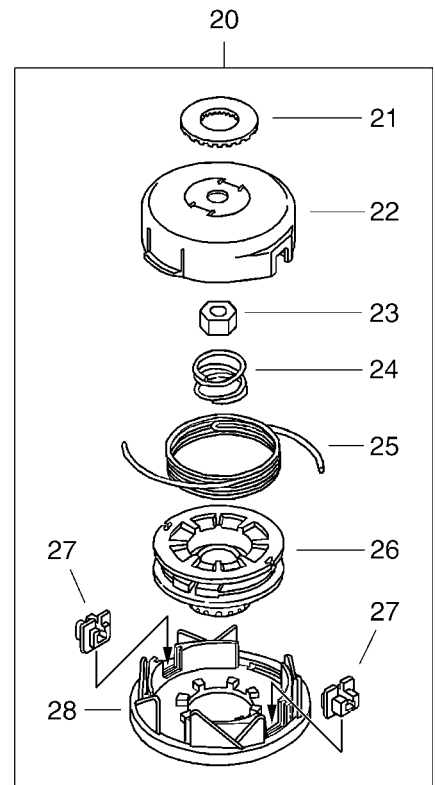

KEY	LV	PART NUMBER	Q'TY	DESCRIPTION	REMARKS
1		P021-013130	1	CASE ASY, GEAR	
2	+	900706-00010	1	CIRCLIP 10	
3	+	900702-00022	1	CIRCLIP 22	
4	+	900858-06900	1	BEARING, BALL 6900Z	
5	+	900855-06900	1	BEARING, BALL 6900	
6	+	610300-42330	1	GEAR SET	
7	+	91118-06025	1	BOLT	
8	+	900242-05010	1	SCREW 5*10	
9	+	610434-50031	1	BOLT 8* 8	
10	+	900603-50008	1	WASHER	
11	+	610473-52131	1	SPRING	
12	+	610410-52131	1	CASE, GEAR	
13	+	900810-00626	1	BEARING, BALL 626	
14	+	610310-56830	1	SHAFT, P.T.O.	
15	+	900812-06201	1	BEARING, BALL 6201	
16	+	610444-56830	1	WASHER	
17	+	900702-00032	1	CIRCLIP 32	
18	+	610313-52932	1	FIXTURE, BLADE	
19	+	900720-00012	1	O-RING 12	
20		X047-000260	1	CUTTER, ASM LINE	
21	+	V332-000000	1	WASHER, CIRCULAR 24	
22	+	P022-003310	1	HOUSING	
23	+	P022-001220	1	NUT	
24	+	P022-001250	1	SPRING