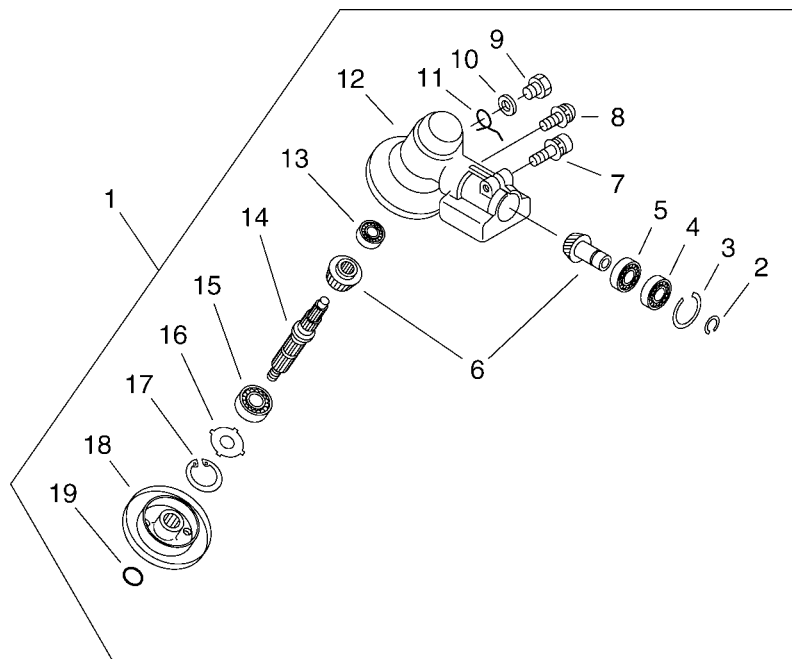

KEY	LV	PART NUMBER	Q'TY	DESCRIPTION	REMARKS
1		P021-013130	1	CASE ASY, GEAR	
2	+	900706-00010	1	CIRCLIP 10	
3	+	900702-00022	1	CIRCLIP 22	
4	+	900858-06900	1	BEARING, BALL 6900Z	
5	+	900855-06900	1	BEARING, BALL 6900	
6	+	610300-42330	1	GEAR SET	
7	+	91118-06025	1	BOLT	
8	+	900242-05010	1	SCREW 5*10	
9	+	610434-50031	1	BOLT 8* 8	
10	+	900603-50008	1	WASHER	
11	+	610473-52131	1	SPRING	
12	+	610410-52131	1	CASE, GEAR	
13	+	900810-00626	1	BEARING, BALL 626	
14	+	610310-56830	1	SHAFT, P.T.O.	
15	+	900812-06201	1	BEARING, BALL 6201	
16	+	610444-56830	1	WASHER	
17	+	900702-00032	1	CIRCLIP 32	
18	+	610313-52932	1	FIXTURE, BLADE	
19	+	900720-00012	1	O-RING 12	
20		X047-000260	1	CUTTER, ASM LINE	
21	+	V332-000000	1	WASHER, CIRCULAR 24	
22	+	P022-003310	1	HOUSING	
23	+	P022-001220	1	NUT	
24	+	P022-001250	1	SPRING