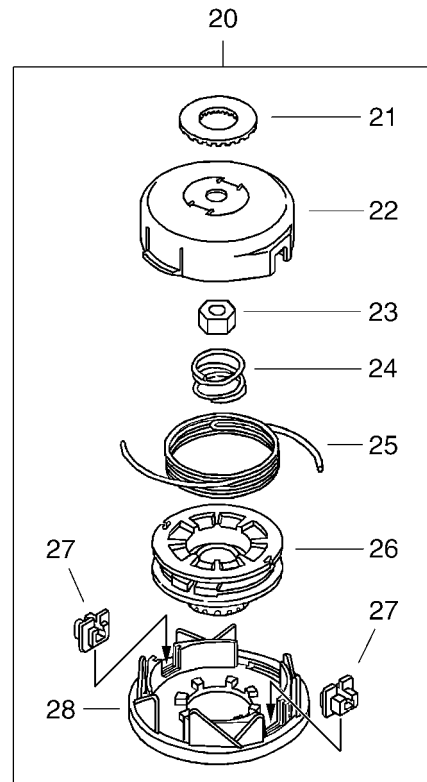

KEY	LV	PART NUMBER	Q'TY	DESCRIPTION	REMARKS
1		890617-43130	1	LABEL,CAUTION	
2		351201-54130	1	HANDLE ASSY, LOOP	
3	+	900242-05035	4	SCREW 5*35	
4	+	900500-00005	4	NUT 5	
5		610013-44730	1	SHAFT, FLEXIBLE	
6		V430-001880	1	CABLE,BOWDEN	
7		301200-29430	1	BAND ASSY	
8	+	900242-05014	1	SCREW 5*14	
9		178003-52130	1	BRACKET SET,THROTTLE	
3	+	900242-05035	1	SCREW 5*35	
4	+	900500-00005	2	NUT 5	
10	+	900242-05025	1	SCREW 5*25	
11		178090-52632	1	LOCKOUT, T. CONTROL	
12		178013-52630	1	SPRING, THR. LOCK	
13		A440-000831	1	SWITCH, ON OFF	
14		178012-52630	1	LOCKOUT, THROTTLE	
15		178010-52130	1	CONTROL, THROTTLE	
16		178043-42230	1	SPRING, THR. RETURN	
17		C403-000140	1	GRIP, HANDLE	
18		610272-52130	1	BAND	
4	+	900500-00005	1	NUT 5	
19	+	900242-05028	1	SCREW 5*28	
20		610206-44730	1	HOUSING ASSY, D.SHFT	
21		890152-04930	1	LABEL, CAUTION	

KEY	LV	PART NUMBER	Q'TY	DESCRIPTION	REMARKS
1		P021-013130	1	CASE ASY, GEAR	
2	+	900706-00010	1	CIRCLIP 10	
3	+	900702-00022	1	CIRCLIP 22	
4	+	900858-06900	1	BEARING, BALL 6900Z	
5	+	900855-06900	1	BEARING, BALL 6900	
6	+	610300-42330	1	GEAR SET	
7	+	91118-06025	1	BOLT	
8	+	900242-05010	1	SCREW 5*10	
9	+	610434-50031	1	BOLT 8* 8	
10	+	900603-50008	1	WASHER	
11	+	610473-52131	1	SPRING	
12	+	610410-52131	1	CASE, GEAR	
13	+	900810-00626	1	BEARING, BALL 626	
14	+	610310-56830	1	SHAFT, P.T.O.	
15	+	900812-06201	1	BEARING, BALL 6201	
16	+	610444-56830	1	WASHER	
17	+	900702-00032	1	CIRCLIP 32	
18	+	610313-52932	1	FIXTURE, BLADE	
19	+	900720-00012	1	O-RING 12	
20		X047-000260	1	CUTTER, ASM LINE	
21	+	V332-000000	1	WASHER, CIRCULAR 24	
22	+	P022-003310	1	HOUSING	
23	+	P022-001220	1	NUT	
24	+	P022-001250	1	SPRING	