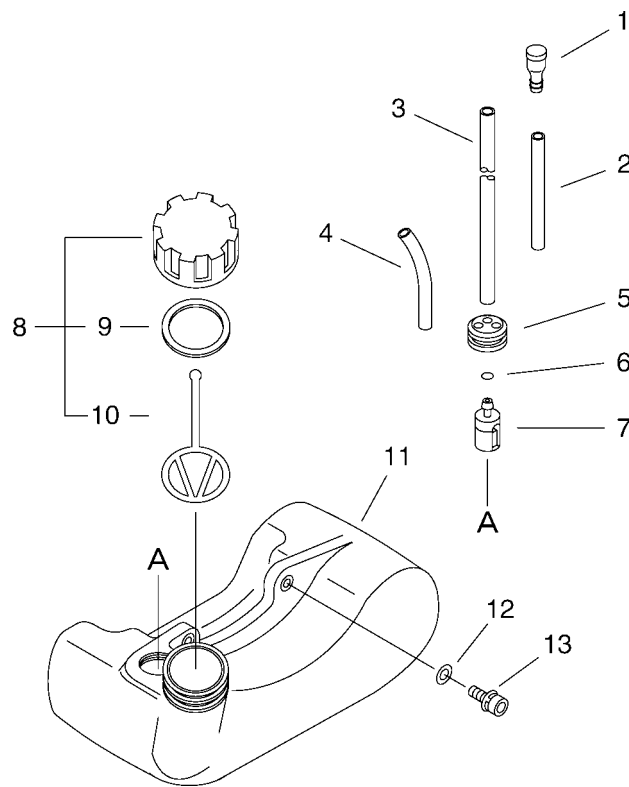

KEY	LV	PART NUMBER	Q'TY	DESCRIPTION	REMARKS
1		A356-000030	1	VALVE,CHECK	
2		V471-001200	1	PIPE	
3		V471-001190	1	PIPE	
4		132012-56030	1	PIPE	
5		132115-46730	1	GROMMET, FUEL	
6		132013-09820	1	CLIP	
7		131205-07320	1	STRAINER, FUEL	
8		P021-012210	1	CAP,FUEL ASY	
9	+	131016-55830	1	GASKET, FUEL CAP	
10	+	A365-000060	1	CONNECTOR,CAP	
11		A350-000480	1	TANK, FUEL	
12		900603-00005	2	WASHER 5	
13		91118-05020	2	BOLT