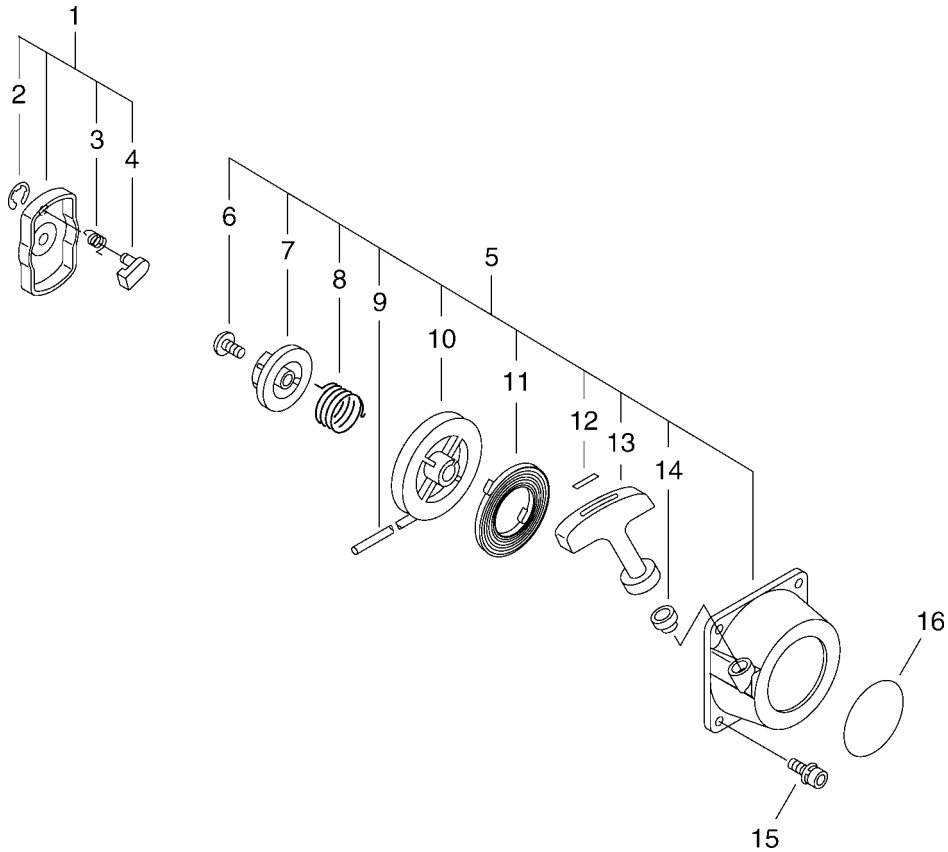

ECHO®

SRM-220 ES

KEY	LV	PART NUMBER	Q'TY	DESCRIPTION	REMARKS
1		A130-000540	1	CYLINDER	
2		900162-05022	2	BOLT, H.S. 5*22	
3		V100-000160	1	GASKET,CYL	
4		P021-007712	1	PISTON KIT	
5	+	A101-000090	1	RING,PISTON	
6	+	100013-11520	1	PIN, PISTON	
7	+	100015-04630	2	CIRCLIP, PISTON PIN	
8	+	100014-11520	2	SPACER, PISTON PIN	
9		100204-52132	1	CRANKCASE KIT	
10	+	100212-42031	2	OILSEAL	
11	+	900162-05028	3	BOLT, H.S. 5*28	
12	+	100242-42030	1	GASKET, CRANKCASE	
13	+	94035-36201	2	BEARING BALL	
14	+	100215-03930	2	PIN, DOWEL	
15		A011-000101	1	CRANKSHAFT,ASM	
16	+	V553-000010	1	BEARING,NEEDLE 8	
17		900253-05020	1	SCREW 5*20	
18		A162-000130	1	GUARD, TOP	
19		A160-000890	1	COVER,CYLINDER	
20		V202-000090	2	BOLT,4	
21		X505-002310	1	LABEL,CAUTION	

KEY	LV	PART NUMBER	Q'TY	DESCRIPTION	REMARKS
1		A425-000000	1	SPARKPLUG	
2		159011-03432	1	COIL, SPARK PLUG	
3		159012-03433	1	CAP, SPARK PLUG	
4		156112-40630	1	GROMMET	
5		A411-000140	1	COIL,IGNITION	
6		V475-003960	1	TUBE	
7		900162-04020	2	BOLT, H.S. 4*20	
8		162010-52830	1	LEAD, GROUND	
9		660316-55630	1	CLIP	
10		V315-000030	1	WASHER,CIRCULAR 30	
11		A575-000110	1	FIXTURE,MAIN PIPE	
12		91118-05028	1	BOLT	
13		X547-000530	1	LABEL,ECHO	
14		A172-000320	1	COVER,FAN	
15		91363-04016	4	SCREW	
16		175313-20430	1	RING, FELT	
17		175005-44331	1	DRUM, CLUTCH	
18		175000-56831	1	CLUTCH ASSEMBLY	
19		A409-000210	1	ROTOR,MAGNETO	
20		V376-000990	1	SPACER	

KEY	LV	PART NUMBER	Q'TY	DESCRIPTION	REMARKS
1		A052-000180	1	PULLEY,ASM STARTER	
2	+	P022-002100	2	E-RING	
3	+	P022-006510	2	SPRING, RETURN	
4	+	P022-006850	2	PAWL, STARTER	
5		A051-000740	1	STARTER,RECOIL	
6	+	177236-61830	1	SCREW	
7	+	P022-008280	1	PLATE, CAM	
8	+	P022-008270	1	SPRING,DAMPER	
9	+	P022-008260	1	ROPE	
10	+	P022-006830	1	DRUM	
11	+	177220-42030	1	SPRING, REWIND	
12	+	177246-11120	1	CLIP, STARTER ROPE	
13	+	177228-27030	1	GRIP, STARTER	
14	+	177227-42030	1	GUIDE, ROPE	
15		V202-000090	2	BOLT,4	
16		X502-000330	1	LABEL,ECHO	