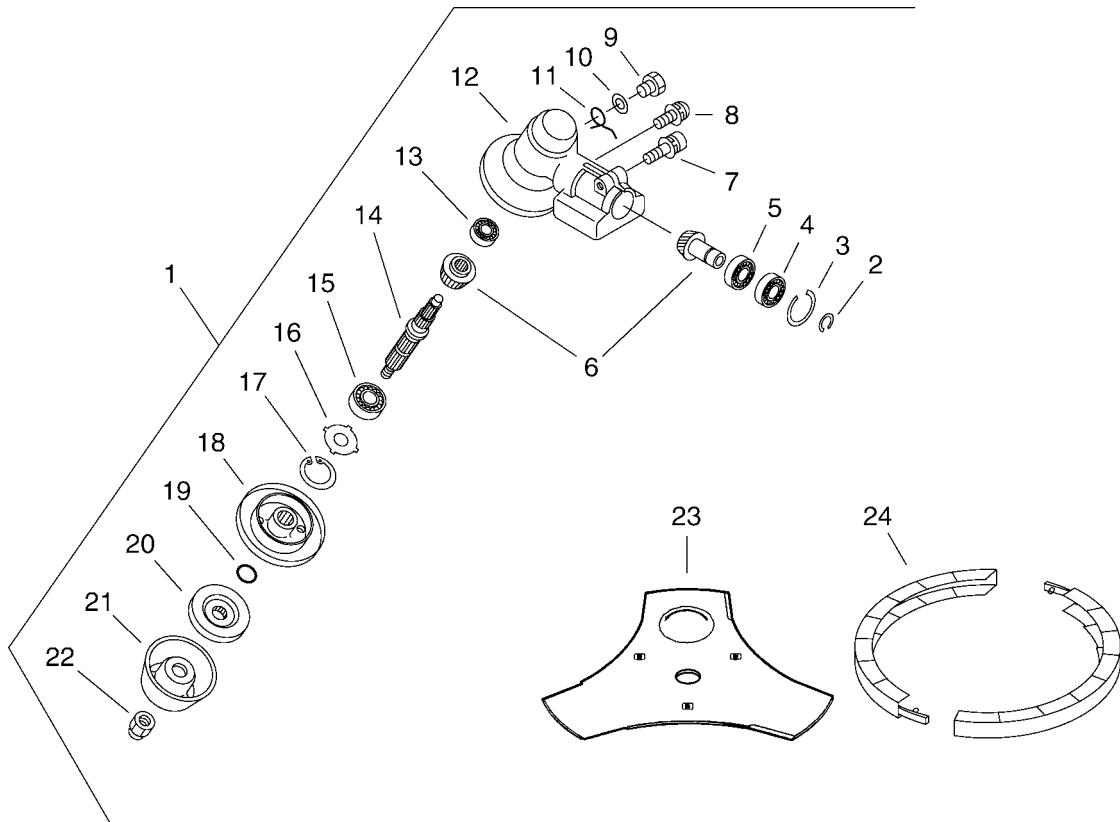

KEY	LV	PART NUMBER	Q'TY	DESCRIPTION	REMARKS
1		P021-005782	1	HOUSING ASY,GEAR	
2	+	900706-00010	1	CIRCLIP 10	
3	+	900702-00022	1	CIRCLIP 22	
4	+	900858-06900	1	BEARING, BALL 6900Z	
5	+	900855-06900	1	BEARING, BALL 6900	
6	+	610300-42330	1	GEAR SET	
7	+	91118-06025	1	BOLT	
8	+	900242-05010	1	SCREW 5*10	
9	+	610434-50031	1	BOLT 8*8	
10	+	900603-50008	1	WASHER	
11	+	610473-52131	1	SPRING	
12	+	610410-52131	1	CASE, GEAR	
13	+	900810-00626	1	BEARING, BALL 626	
14	+	610310-56830	1	SHAFT, P.T.O.	
15	+	900812-06201	1	BEARING, BALL 6201	
16	+	610444-56830	1	WASHER	
17	+	900702-00032	1	CIRCLIP 32	
18	+	C535-000001	1	FIXTURE, BLADE	
19	+	900720-00012	1	O-RING 12	
20	+	610314-52130	1	PLATE, ADAPTER (L)	
21	+	699229-56830	1	PLATE, COVER	
22	+	610320-52130	1	NUT 10	
23		X405-000011	1	SAW, BUSH CUTTER	
24		P021-007470	1	SCABBARD, BLADE