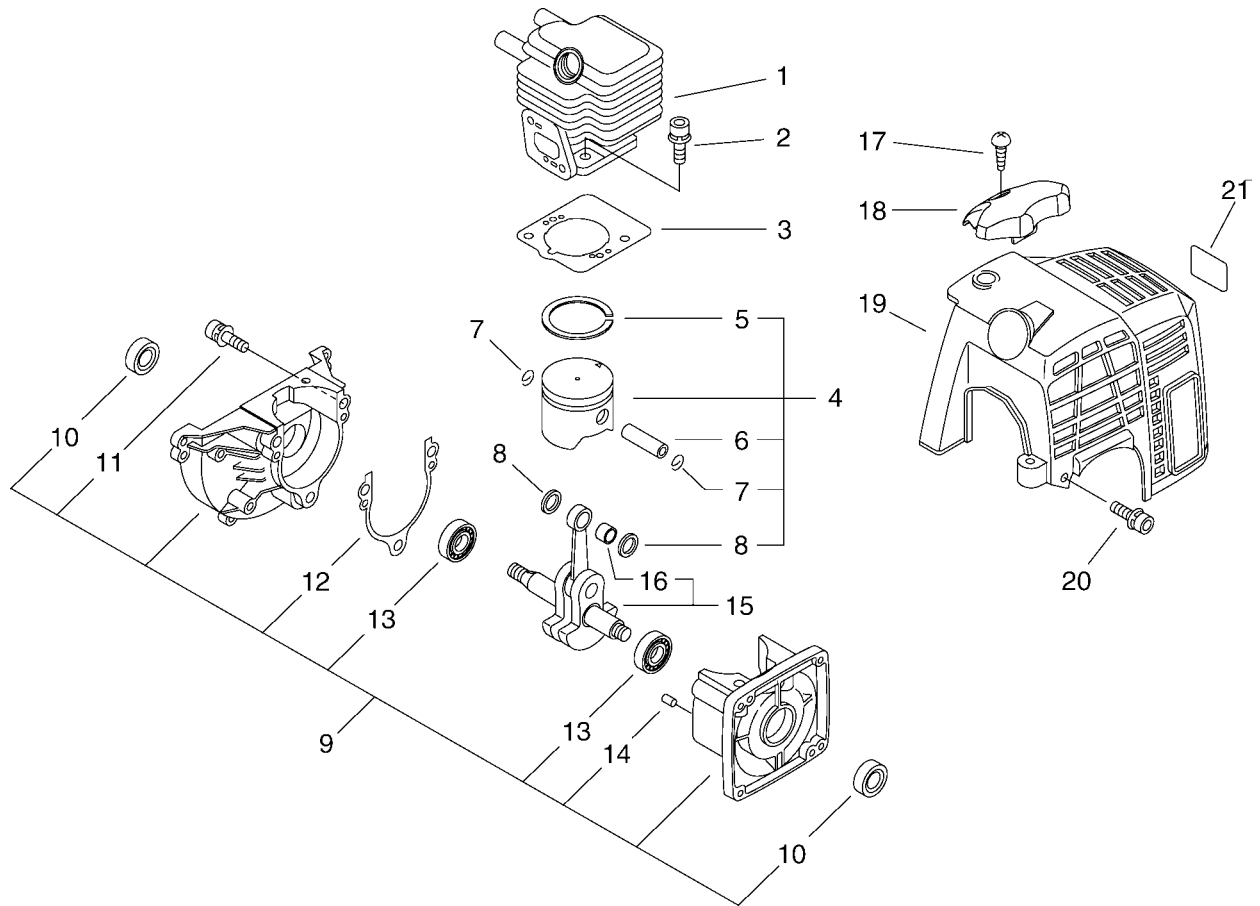

ECHO®

SRM-220 ES

KEY	LV	PART NUMBER	Q'TY	DESCRIPTION	REMARKS
1		A130-000540	1	CYLINDER	
2		900162-05022	2	BOLT, H.S. 5*22	
3		V100-000160	1	GASKET,CYL	
4		P021-007712	1	PISTON KIT	
5	+	A101-000090	1	RING,PISTON	
6	+	100013-11520	1	PIN, PISTON	
7	+	100015-04630	2	CIRCLIP, PISTON PIN	
8	+	100014-11520	2	SPACER, PISTON PIN	
9		100204-52132	1	CRANKCASE KIT	
10	+	100212-42031	2	OILSEAL	
11	+	900162-05028	3	BOLT, H.S. 5*28	
12	+	100242-42030	1	GASKET, CRANKCASE	
13	+	94035-36201	2	BEARING BALL	
14	+	100215-03930	2	PIN, DOWEL	
15		A011-000101	1	CRANKSHAFT,ASM	
16	+	V553-000010	1	BEARING,NEEDLE 8	
17		900253-05020	1	SCREW 5*20	
18		A162-000130	1	GUARD, TOP	
19		A160-000890	1	COVER,CYLINDER	
20		V202-000090	2	BOLT,4	
21		X505-002310	1	LABEL,CAUTION	

KEY	LV	PART NUMBER	Q'TY	DESCRIPTION	REMARKS
1		A425-000000	1	SPARKPLUG	
2		159011-03432	1	COIL, SPARK PLUG	
3		159012-03433	1	CAP, SPARK PLUG	
4		156112-40630	1	GROMMET	
5		A411-000140	1	COIL,IGNITION	
6		V475-003960	1	TUBE	
7		900162-04020	2	BOLT, H.S. 4*20	
8		162010-52830	1	LEAD, GROUND	
9		660316-55630	1	CLIP	
10		V315-000030	1	WASHER,CIRCULAR 30	
11		A575-000110	1	FIXTURE,MAIN PIPE	
12		91118-05028	1	BOLT	
13		X547-000530	1	LABEL,ECHO	
14		A172-000320	1	COVER,FAN	
15		91363-04016	4	SCREW	
16		175313-20430	1	RING, FELT	
17		175005-44331	1	DRUM, CLUTCH	
18		175000-56831	1	CLUTCH ASSEMBLY	
19		A409-000210	1	ROTOR,MAGNETO	
20		V376-000990	1	SPACER	

KEY	LV	PART NUMBER	Q'TY	DESCRIPTION	REMARKS
1		A052-000180	1	PULLEY,ASM STARTER	
2	+	P022-002100	2	E-RING	
3	+	P022-006510	2	SPRING, RETURN	
4	+	P022-006850	2	PAWL, STARTER	
5		A051-000740	1	STARTER,RECOIL	
6	+	177236-61830	1	SCREW	
7	+	P022-008280	1	PLATE, CAM	
8	+	P022-008270	1	SPRING,DAMPER	
9	+	P022-008260	1	ROPE	
10	+	P022-006830	1	DRUM	
11	+	177220-42030	1	SPRING, REWIND	
12	+	177246-11120	1	CLIP, STARTER ROPE	
13	+	177228-27030	1	GRIP, STARTER	
14	+	177227-42030	1	GUIDE, ROPE	
15		V202-000090	2	BOLT,4	
16		X502-000330	1	LABEL,ECHO	