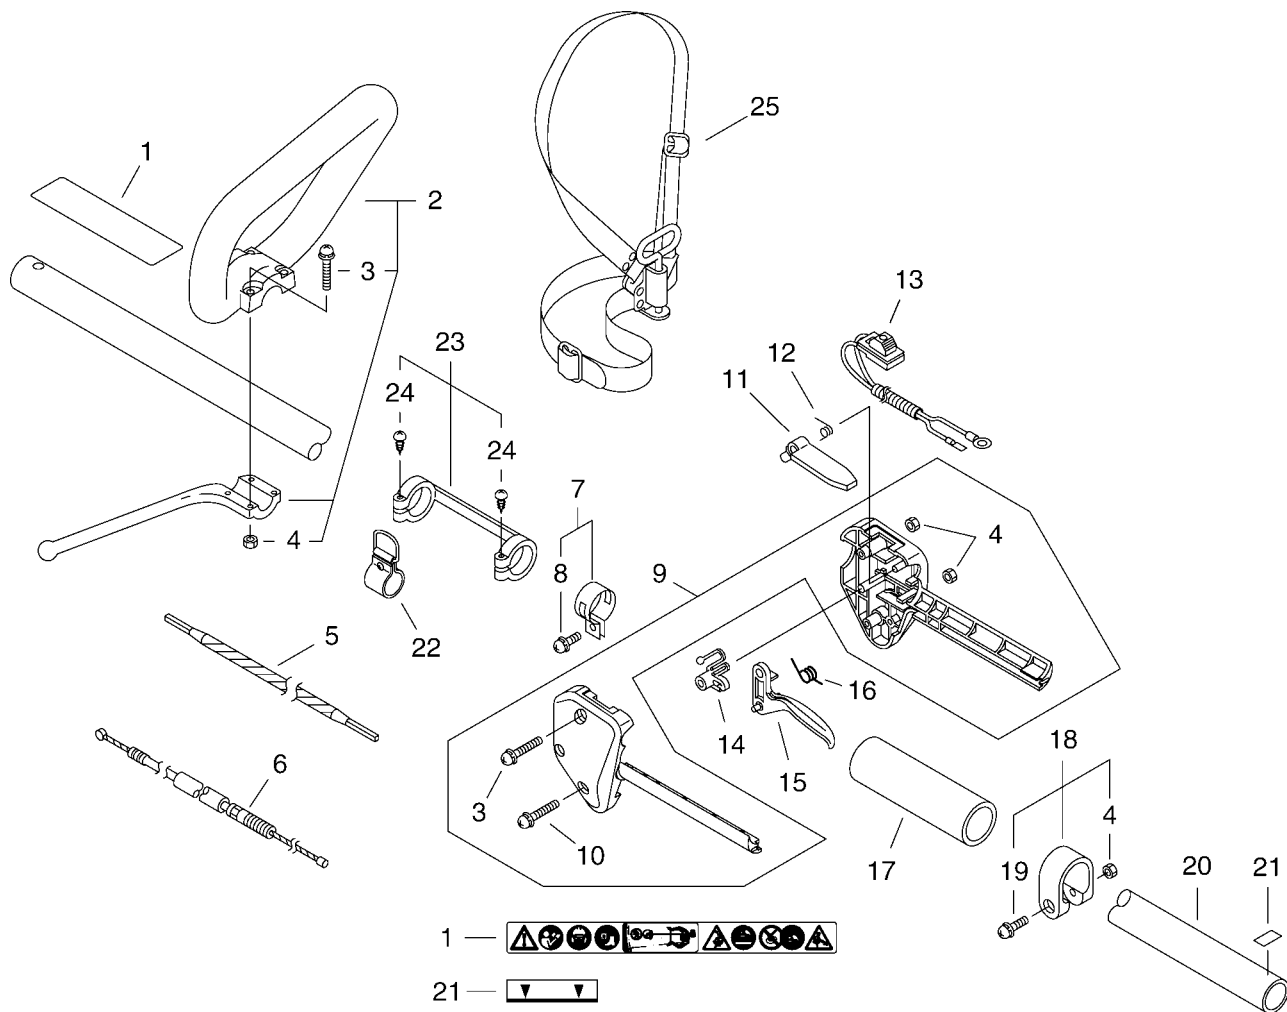

KEY	LV	PART NUMBER	Q'TY	DESCRIPTION	REMARKS
1		890617-43130	1	LABEL,CAUTION	
2		351201-54130	1	HANDLE ASSY, LOOP	
3	+	900242-05035	4	SCREW 5*35	
4	+	900500-00005	4	NUT 5	
5		610013-44730	1	SHAFT, FLEXIBLE	
6		V430-001880	1	CABLE,BOWDEN	
7		301200-29430	1	BAND ASSY	
8	+	900242-05014	1	SCREW 5*14	
9		178003-52130	1	BRACKET SET,THROTTLE	
3	+	900242-05035	1	SCREW 5*35	
4	+	900500-00005	2	NUT 5	
10	+	900242-05025	1	SCREW 5*25	
11		178090-52632	1	LOCKOUT, T. CONTROL	
12		178013-52630	1	SPRING, THR. LOCK	
13		A440-000831	1	SWITCH, ON OFF	
14		178012-52630	1	LOCKOUT, THROTTLE	
15		178010-52130	1	CONTROL, THROTTLE	
16		178043-42230	1	SPRING, THR. RETURN	
17		C403-000140	1	GRIP, HANDLE	
18		610272-52130	1	BAND	
4	+	900500-00005	1	NUT 5	
19	+	900242-05028	1	SCREW 5*28	
20		610206-44730	1	HOUSING ASSY, D.SHFT	
21		890152-04930	1	LABEL, CAUTION