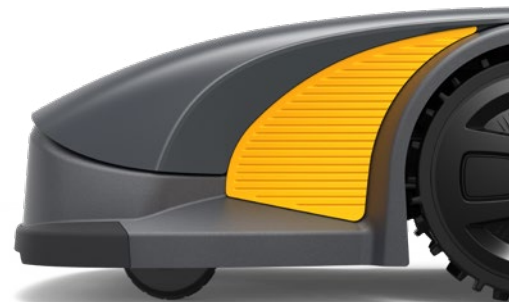

N CENA

79 990 Kč

A 1500

Nová autonomní robotická sekačka pro plochy až do 1 500 m². Kompaktní, lehká konstrukce a patentovaný systém AGS umožňují správu vaší zahrady bez nutnosti použití obvodového kabelu. Na jedno nabití dokáže pracovat až 150 minut. Efektivní díky systematickému sečení. 4nožové 18cm žací ústrojí, svahová dostupnost 45 %, rychlost sekání 22 m/min.

Katalogové číslo: 2R7102028/ST1