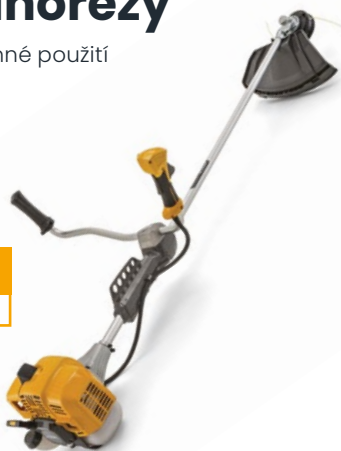

Katalogové číslo: 232511710/15

CENA
2 590 Kč

Pilový nástavec pro GT 330 A

Výměnný pilový nástavec má délku řezací lišty 25 cm.

Katalogové číslo: 232511810/15

Křovinořezy

Mnohostranné použití

CENA
4 990 Kč