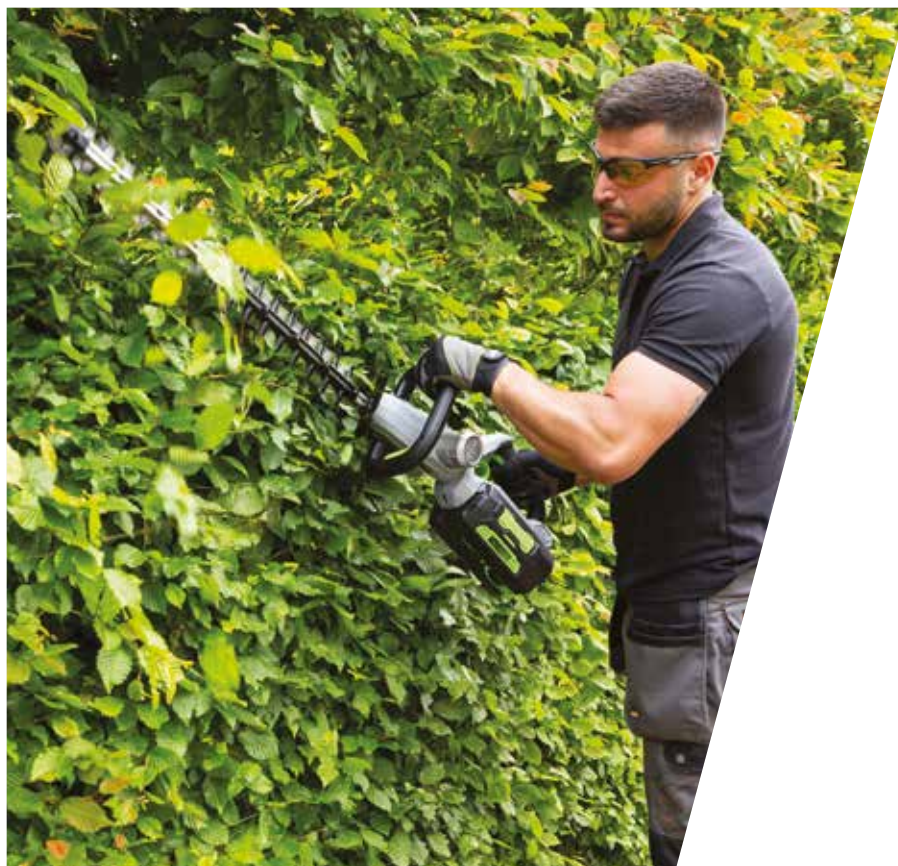

HT2000E 51CM NŮŽKY NA ŽIVÝ PLOT

Základní, jednorychlostní model s jednočinnou lištou s jednostranným ostřím délky 51 cm, rozteč zubů 25 mm pro úpravu ušších, menších až středně velkých živých plotů.

DĚLKA LIŠTY
51 CM

ROZTEČ ZUBŮ
25 MM

LASEREM VYŘÍZNUTO
A DIAMANTEM
BROUŠENO

DOSTUPNÉ
ROVNĚŽ JAKO
SADA POD
OZNAČENÍM
HT2001E.

HT2410E 61CM NŮŽKY NA ŽIVÝ PLOT

Jednorychlostní, délka lišty 61 cm, rozteč zubů 26 mm, dvojčinná lišta s jednostranným ostřím. Ideální pro úpravu menších až středně velkých živých plotů.

DĚLKA LIŠTY
61 CM

ROZTEČ ZUBŮ
26 MM

LASEREM VYŘÍZNUTO
A DIAMANTEM
BROUŠENO

DOSTUPNÉ
ROVNĚŽ JAKO
SADA POD
OZNAČENÍM
HT2411E.

NOVINKA 2023

HT2600E 66CM NŮŽKY NA ŽIVÝ PLOT

Model s ergonomickou otočnou rukojetí pro snadný a komfortní přechod z horizontálního směru stříhu do vertikálního a naopak. Odolná, diamantem broušená, dvojčinná lišta, délky 66cm, zaručuje přesný a čistý stříh.

DĚLKA LIŠTY
66 CM

ROZTEČ ZUBŮ
30 MM

LASEREM VYŘÍZNUTO
A DIAMANTEM
BROUŠENO

DOSTUPNÉ
ROVNĚŽ JAKO
SADA POD
OZNAČENÍM
HT2601E.