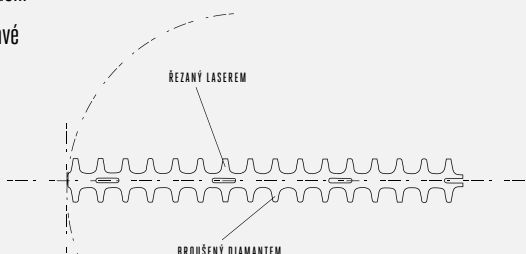

Znázorněný model: HTX7500

SYSTÉM DVOJITÉHO VYPÍNAČE
pro bezpečné ovládání

ERGONOMICKÁ RUKOJEĚT A VYPÍNAČ
pro snadný přechod z horizontálního střihu do vertikálního

SPODNÍ KRYT LIŠTY
pro snadný, ale bezpečný přístup