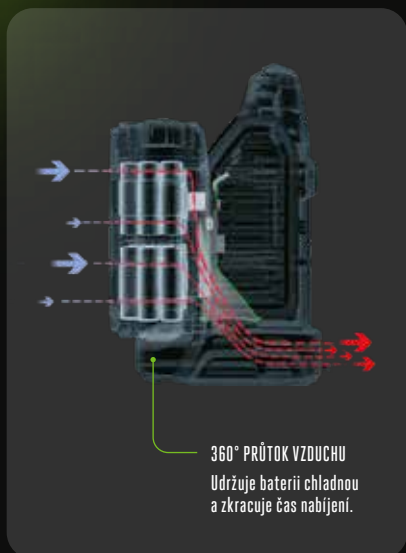

360° PRŮTOK VZDUCHU
Udržuje baterii chladnou a zkracuje čas nabíjení.

UKAZATEL ÚROVNĚ NABÍTÍ BATERIE
Ukazuje zbývající hladiny energie.

ODOLNÉ OPLÁŠTĚNÍ BATERIE
Účinně ochrání jednotlivé články před poškozením i v případě pádu baterie na zem.