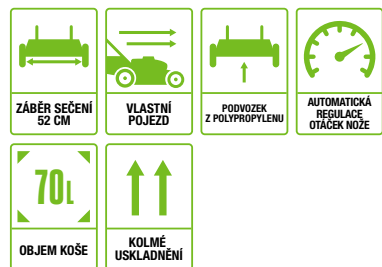

LM2130E-SP
52cm SEKAČKA S POJEZDEM

Akumulátorová travní sekačka s dvěma sekacími noži, se šíří záběru 52 cm, s pojezdem plynule proměnnou rychlostí, bezuhlíkovým motorem a 70l sběrným košem.