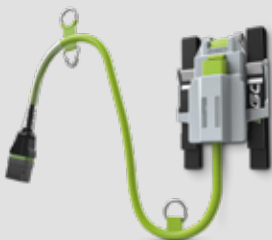

KOVOVÝ OZUBENÝ DORAZ
Pro bezpečné vedení pily při řezání.

**BOČNÍ PLOCHA
ROVNOBĚŽNÁ S LIŠTOU**
Pomáhá udržet rovný řez.

VYPÍNAČ
Pila se zapne pouhým stlačením.
Není třeba jinak startovat.

POUŽITELNÉ S LIŠTAMI
Od 30cm do 40cm.