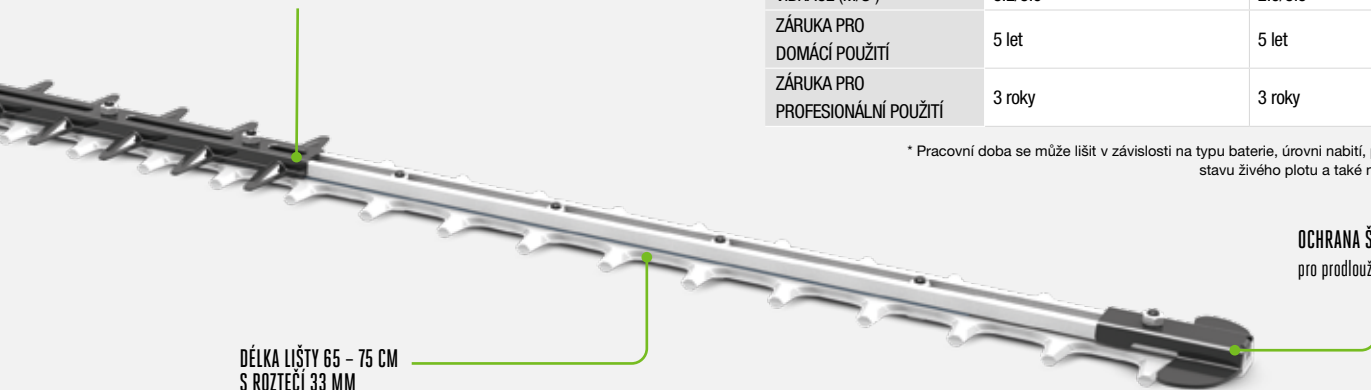

LIŠTA VYRÁŽNUTÁ POMOCÍ LASERU A OSTRÍ, BROUŠENÉ POMOCÍ DIAMANTU

DÉLKA LIŠTY 65 - 75 CM
S ROZTEČÍ 33 MM

OCHRANA ŠPIČKY LIŠTY
pro prodloužení životnosti lišty

HTX7500 75cm NŮŽKY NA ŽIVÝ PLOT PROFESSIONAL-X

Zcela nový přírůstek v nabídce řady Professional-X. Delší lišta umožňuje širší záběr a přímé vedení řezu. Dvojitý bezpečnostní vypínač poskytuje vysoký uživatelský komfort a bezpečnost při práci.