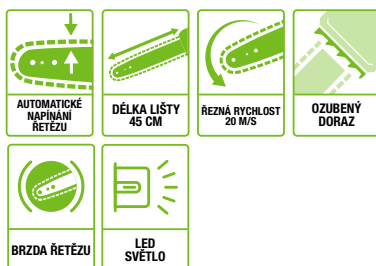

Vodící lišta o délce 40 cm a řezná rychlost řetězu 20,0 m/s.

DOSTUPNÁ
 ROVNĚŽ JAKO SADA
 POD OZNAČENÍM
 CS1614E

CS1800E 45cm ŘETĚZOVÁ PILA

Pro rychlé nařezání polen o Ø 45 cm (cca 17,5 palců). Vodící lišta o délce 45 cm, řezná rychlost řetězu 20,0 m/s a automatické napínání řetězu.