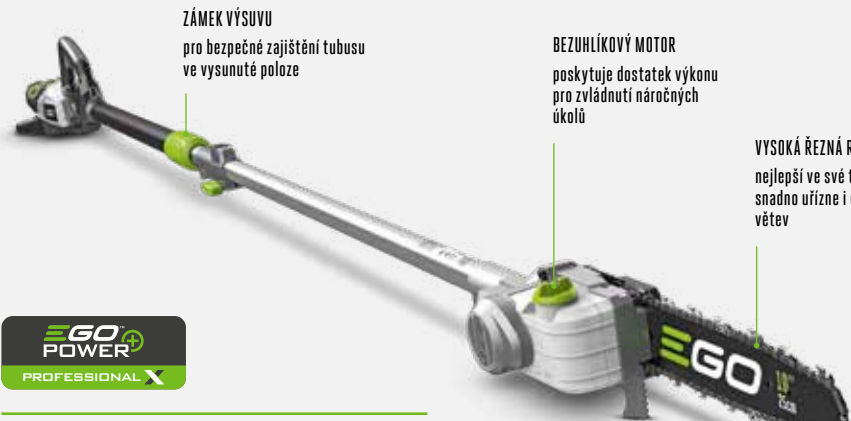

*Teleskopický nástavec s nůžkami na živé ploty a nástavec s prořezávací pilou jsou dostupné rovněž samostatně.
**V závislosti na typu nástavce.

*Teleskopický nástavec s nůžkami na živé ploty a nástavec s prořezávací pilou jsou dostupné rovněž samostatně.
**V závislosti na typu nástavce.

PTX5100

PROFESSIONAL X TELESKOPICKÉ NŮŽKY NA ŽIVÉ PLOTY

Tento nástavec je určen pro použití výhradně s teleskopickou pohonnou jednotkou EGO Power+ Professional-X. Bezuhlíkový motor poskytuje výkon, kroutící momenta rychlost kmitů pro snadný stříh větví až do průměru 26 mm. Možnost sklopení do 6 poloh umožňuje mnohostranné využití stroje. Laserem vyříznutá a diamantem oboustranně broušená dvojitá lišta zaručuje čistý řez a zdravý růst rostlin.

PSX2500

PROFESSIONAL X TELESKOPICKÁ PROŘEZÁVACÍ PILA

Tento nástavec je určen pro použití výhradně s teleskopickou pohonnou jednotkou EGO Power+ Professional-X. Bezuhlíkový motor poskytuje výkon, kroutící moment a rychlost řetězu pro snadný řez větví až do průměru 200mm. Určeno zejména pro profesionální péči o stromy v oblastech citlivých na hluk. Rychlost řetězu 22 m/s pro chirurgicky přesný řez s nízkými vibracemi a komfortní obsluhou.