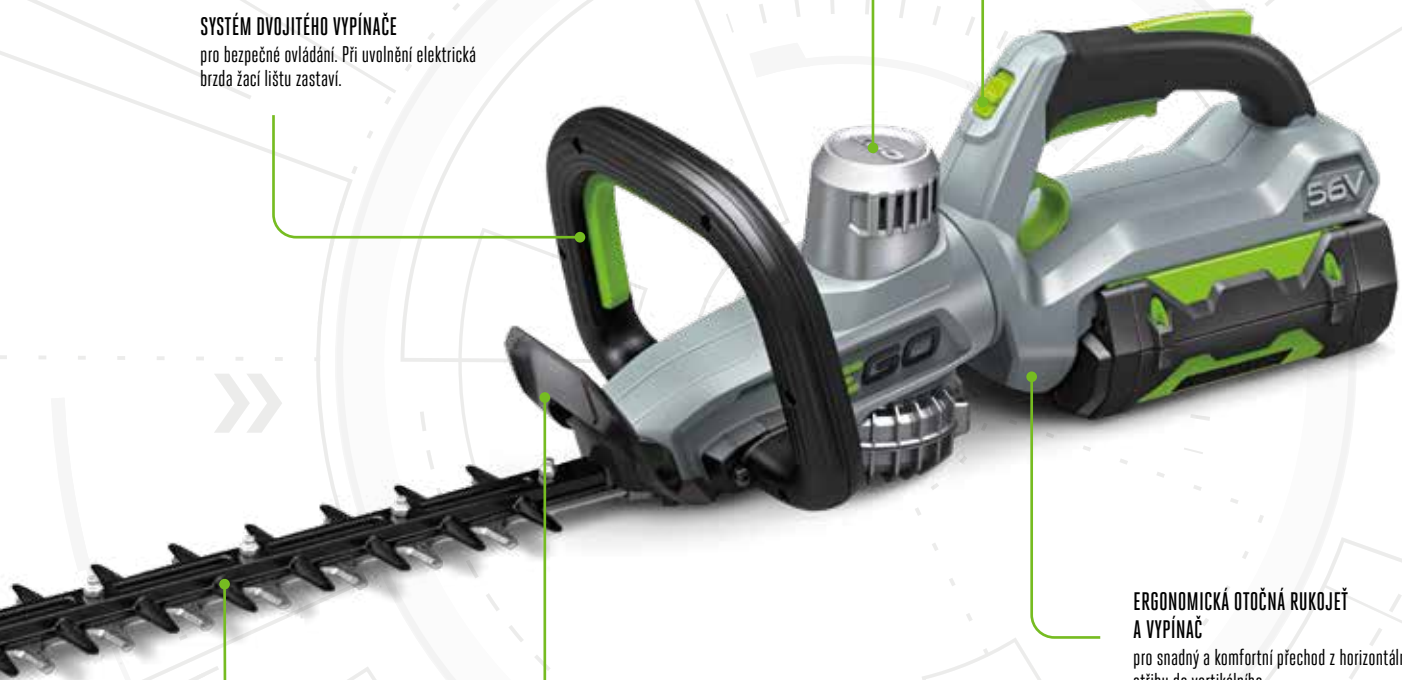

OCHRANA ŠPIČKY LIŠTY
chrání lištu proti poškození při případném kontaktu se zdí či jinou pevnou překážkou

SYSTÉM DVOJITÉHO VYPÍNAČE
pro bezpečné ovládání. Při uvolnění elektrická brzda žací lištu zastaví.

**ROBUSTNÍ BEZUHĹÍKOVÝ
MOTOR ULOŽENÝ
S PŘEVODOVKOU
V HLINÍKOVÉM POUZDŘE**

PŘEPÍNAČ RYCHLOSTI OTÁČEK
Každý pracovní režim vyžaduje jiné optimální pracovní otáčky. Proto je pohonná jednotka opatřena přepínačem rychlosti otáček – nízké a vysoké