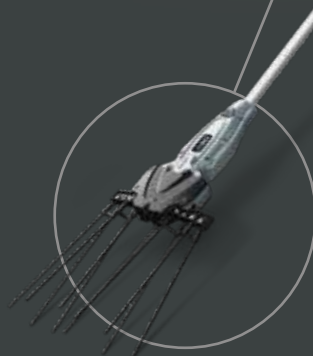

JEDEN STROJ, PRO VÍCE ČINNOSTÍ

Bez EGO Power+, víceúčelového nástroje Multi-Tool, si nedokážeme udržbu zahrady ani představit. S jednou pohonnou jednotkou a širokou nabídkou „high-tech“ propracovaných nástavců a příslušenství Vám EGO Power+ Multi-Tool umožní lehce zvládnout celou řadu různých zahradnických činností.

Ať už sekáte trávu, zarovnávejte okraje trávníků, stříháte živé ploty, řežete větve nebo kypříte půdu, je výměna pracovních nástavců, díky našemu snadnému a bezpečnému spojovacímu systému bez nutnosti nářadí, velmi rychlá a snadná.

Prodlužovací nástavec z karbonu Vám umožní dosáhnout ještě výše a dále. Přidejte k tomu napájení inteligentní, lithiovou baterií EGO 56V a okamžitě máte po ruce potřebnou sílu. Navíc bez kouře, hluku a zápachu.

Novinka pro rok 2023.

Seznamte se s naší novou, vylepšenou pohonnou jednotkou, vyrobenou z karbonu. K nové pohonné jednotce přibyl i nový, karbonový vyžínací nástavec s technologií Powerload™ – automatickým doplňováním náhradní struny, kterou známe již z některých travních vyžínáčů EGO. Kromě toho lze bez problému připojit i ostatní pracovní nástavce Multi-Tool z nabídky EGO.

02 EGO POWER+ PROŘEZÁVACÍ PILA

Rychle a efektivně se prořezává větvemi stromů při bezpečném postoji na pevné zemi.

01 EGO POWER+ NŮŽKY NA ŽIVÉ PLOTY

Možnost výběru mezi dlouhým či krátkým nástavcem.

NOVINKA 2023

11 EGO POWER+ POWERLOAD™ STRUNOVÝ VYŽÍNAČ

Odstraňuje mnohdy problematické doplňování náhradní struny. Automaticky náhradní strunu navine za vás během několika vteřin.

10 EGO POWER+ MOTORIZOVANÉ SNĚHOVÉ HRABLO

Rotující vřeteno bez námahy odhodí bokem vrstvu čerstvého sněhu z chodníků kolem domku.

09 EGO POWER+ SETŘÁSACÍ NÁSTROJ NA OVOCE A OŘECHY