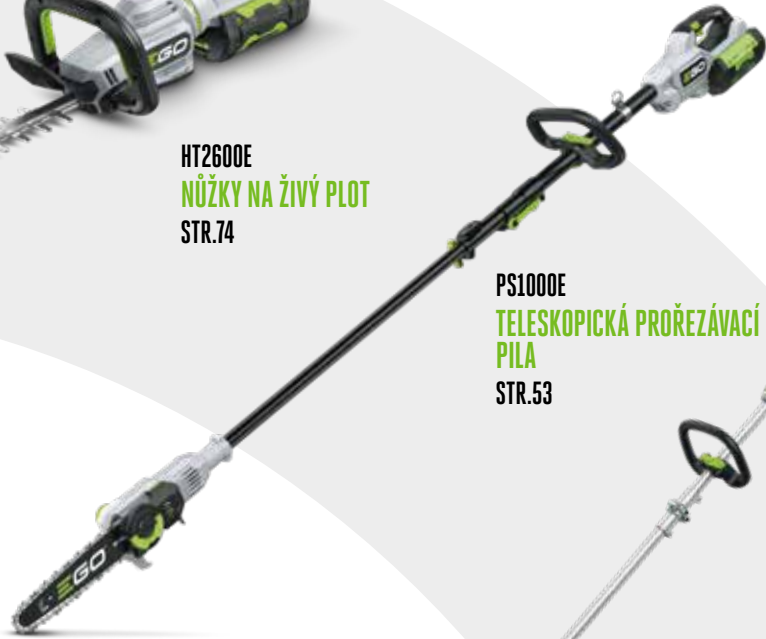

Každý nový stroj EGO s technologií baterií EGO Power+ 56V ARC LITHIUM™ vám rozšiřuje možnosti splnit ještě větší a tvrdší úkoly se stejnou působivou délkou pracovního času a rychlým dobíjením.

ZT5200E-L
ZAHRADNÍ RIDER
S NULOVÝM POLOMĚREM
ZATÁČENÍ
STR.44

SNT2120E-AP
SNĚHOVÁ FRÉZA
STR.90

ZT4200E-S
ZAHRADNÍ RIDER
S NULOVÝM POLOMĚREM
ZATÁČENÍ A TECHNOLOGIÍ
E-STEER™
STR.43

STA1600
NÁSTAVEC SE STRUNOVÝM
VÝŽÍNAČEM A TECHNOLOGIÍ
POWERLOAD™
STR.101

PH1420E
MULTI-TOOL POHONNÁ
JEDNOTKA
STR.96

LBP8000E
ZÁDOVÝ FOUKAČ
STR.86

HT2600E
NŮŽKY NA ŽIVÝ PLOT
STR.74

PS1000E
TELESKOPICKÁ PROŘEZÁVACÍ
PILA
STR.53

ST1610E-T
40CM STRUNOVÝ
VYŽÍNAČ
STR.60

PAD5000E
500W NAPĚTOVÝ MĚNIČ
STR.107

LT1000E
PŘENOSNÉ LED
OSVĚTLOVACÍ TĚLESO
STR.109