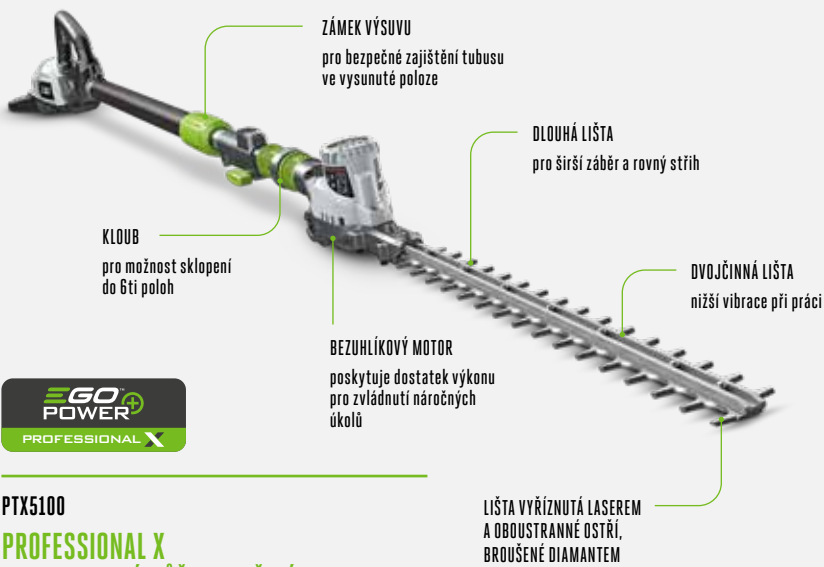

PPX1000 PROFESSIONAL-X TELESKOPICKÁ POHONNÁ JEDNOTKA

Teleskopická pohonná jednotka EGO má důmyslný výměnný systém pracovních nástavců bez použití nářadí, který umožňuje, aby za pár sekund pracoval buď s prořezávací pilou, nebo s nůžkami na živé ploty*. Výškový dosah výsuvu je do 4m**. Pro napájení teleskopického systému lze využít jakoukoliv z nabídky lithiových baterií EGO Power+ 56V ARC..

*Teleskopický nástavec s nůžkami na živé ploty a nástavec s prořezávací pilou jsou dostupné rovněž samostatně.
**V závislosti na typu nástavce.

*Teleskopický nástavec s nůžkami na živé ploty a nástavec s prořezávací pilou jsou dostupné rovněž samostatně.
**V závislosti na typu nástavce.

PTX5100

PROFESSIONAL X TELESKOPICKÉ NŮŽKY NA ŽIVÉ PLOTY

Tento nástavec je určen pro použití výhradně s teleskopickou pohonnou jednotkou EGO Power+ Professional-X. Bezuhlíkový motor poskytuje výkon, kroutící momenta rychlost kmitů pro snadný stříh větví až do průměru 26 mm. Možnost sklopení do 6 poloh umožňuje mnohostranné využití stroje. Laserem vyříznutá a diamantem oboustranně broušená dvojitá lišta zaručuje čistý řez a zdravý růst rostlin.