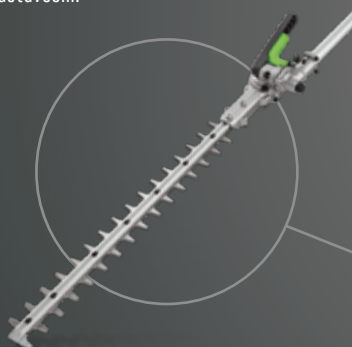

02 EGO POWER+ PROŘEZÁVACÍ PILA

Rychle a efektivně se prořezává větvemi stromů při bezpečném postoji na pevné zemi.

01 EGO POWER+ NŮŽKY NA ŽIVÉ PLOTY

Možnost výběru mezi dlouhým či krátkým nástavcem.

NOVINKA 2023